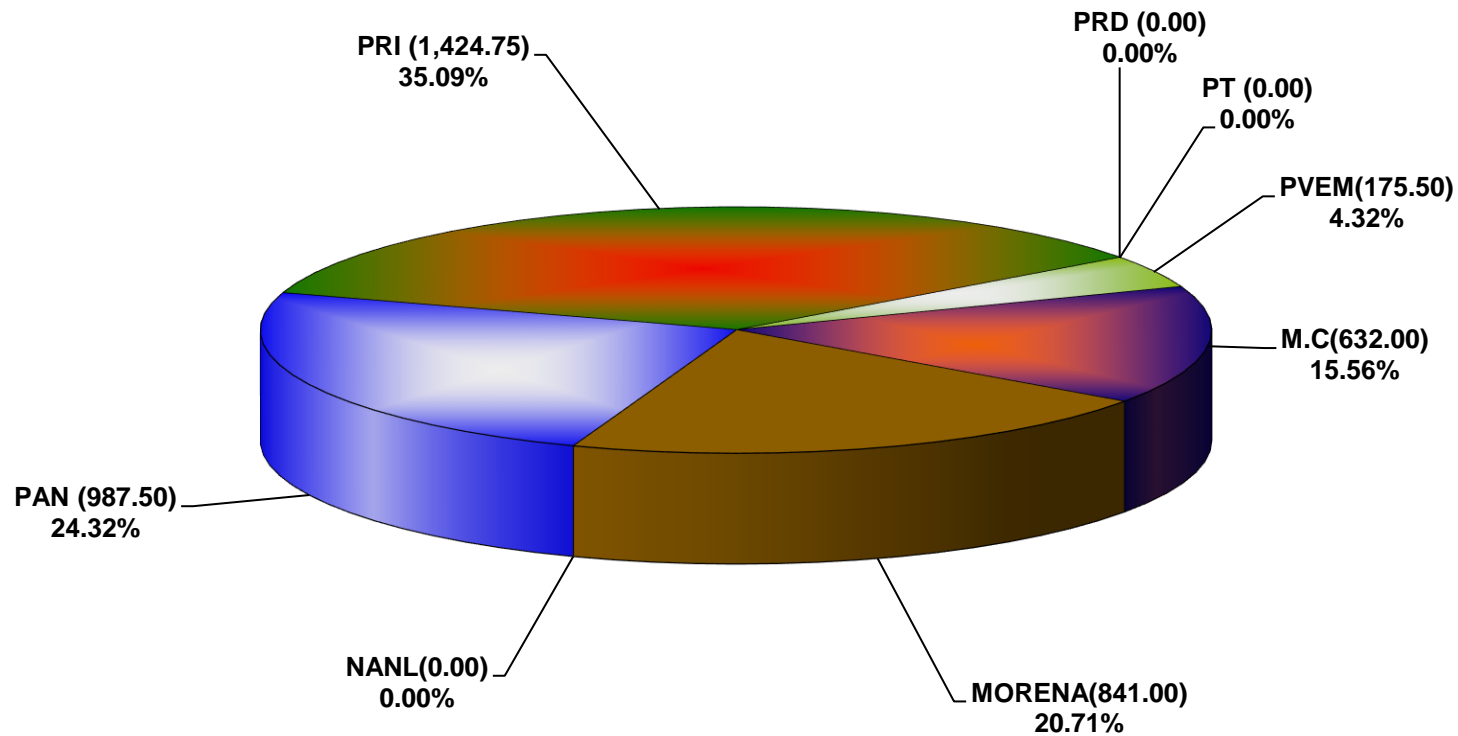

**COMISIÓN ESTATAL ELECTORAL DE NUEVO LEÓN  
PORCENTAJE Y ESPACIO TOTAL DEDICADO A CADA PARTIDO POLÍTICO EN PRENSA (CM2)  
ACUMULADO DE PRENSA JULIO DE 2020**

COMISIÓN ESTATAL ELECTORAL DE NUEVO LEÓN  
PORCENTAJE Y NÚMERO TOTAL DE NOTAS DEDICADAS A CADA PARTIDO POLÍTICO EN  
PRENSA  
ACUMULADO DE PRENSA JULIO DE 2020

**COMISIÓN ESTATAL ELECTORAL DE NUEVO LEÓN  
TOTAL DE NOTAS DEDICADAS A CADA PARTIDO POLÍTICO POR GRUPO EDITORIAL  
ACUMULADO DE PRENSA JULIO DE 2020**