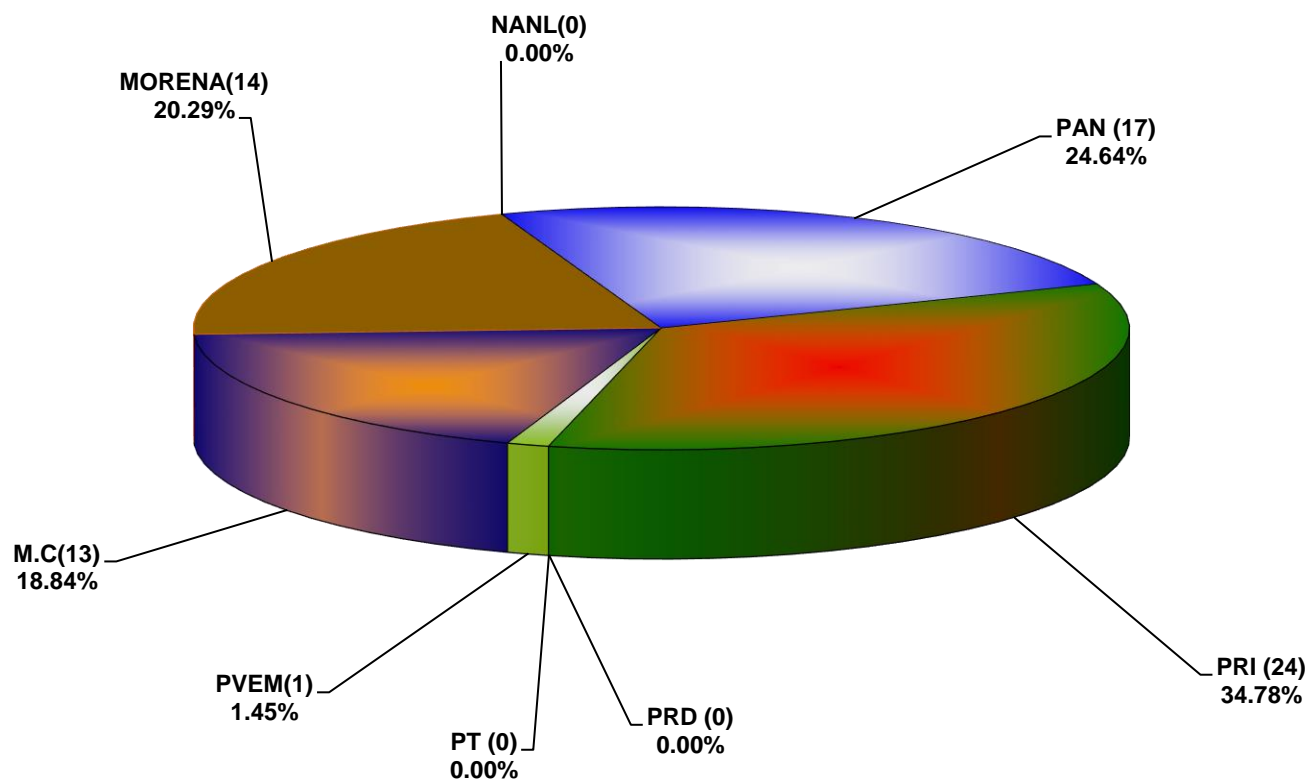

**COMISIÓN ESTATAL ELECTORAL DE NUEVO LEÓN  
PORCENTAJE Y ESPACIO TOTAL DEDICADO A CADA PARTIDO POLÍTICO EN PRENSA (CM2)  
ACUMULADO DE PRENSA JULIO DE 2020**

COMISIÓN ESTATAL ELECTORAL DE NUEVO LEÓN  
PORCENTAJE Y NÚMERO TOTAL DE NOTAS DEDICADAS A CADA PARTIDO POLÍTICO EN  
PRENSA  
ACUMULADO DE PRENSA JULIO DE 2020

**COMISIÓN ESTATAL ELECTORAL DE NUEVO LEÓN  
TOTAL DE NOTAS DEDICADAS A CADA PARTIDO POLÍTICO POR GRUPO EDITORIAL  
ACUMULADO DE PRENSA JULIO DE 2020**